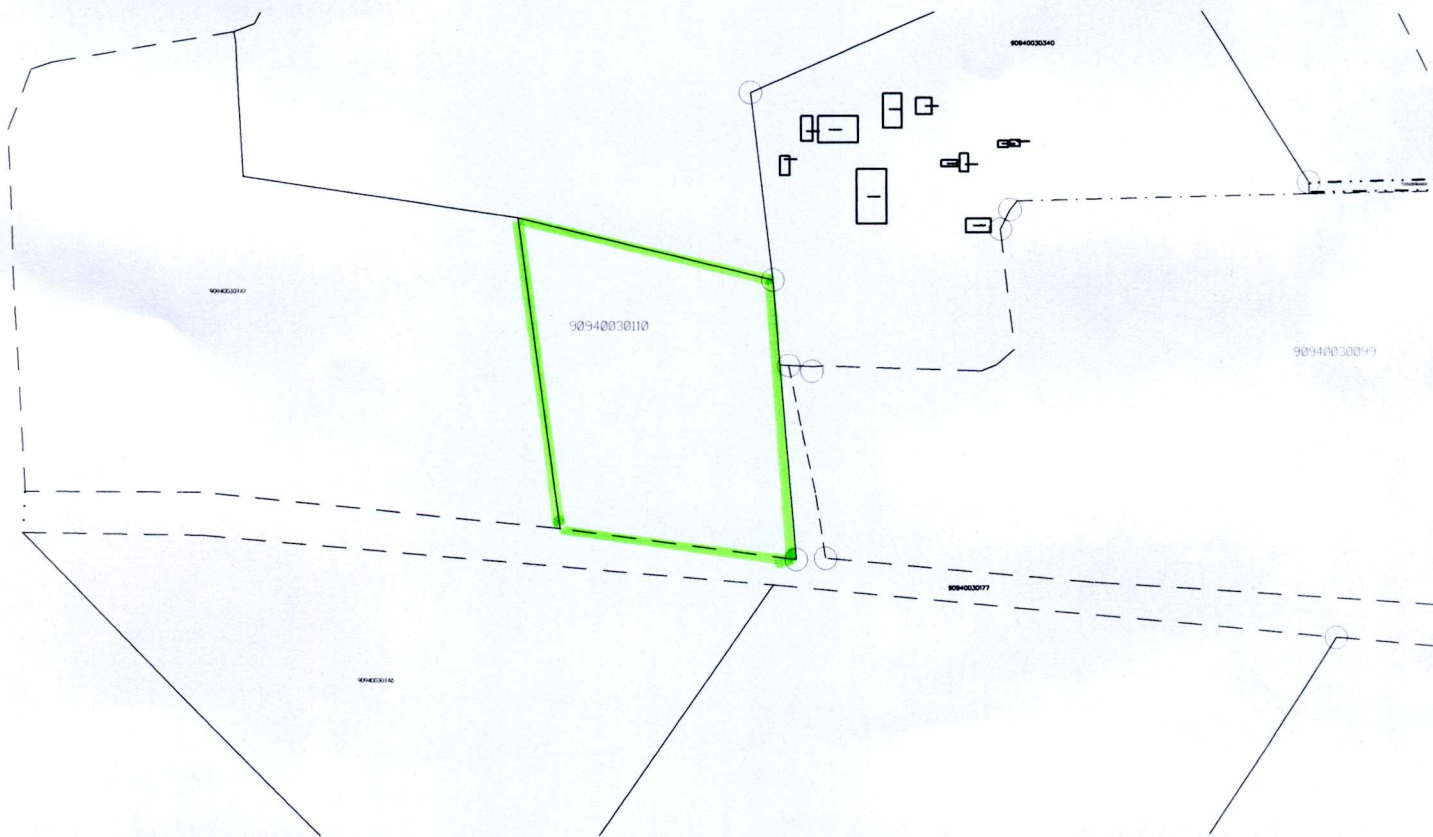

1 cm = 33,65 m

Situācijas plāns zemes vienībai "Mazaizstrauti", Zemītes pagasts, Kandavas novads,  
zemes vienības kadastra apzīmējums 9094 003 0110

Kandavas novada domes nekustamā īpašuma speciāliste L. Bruce