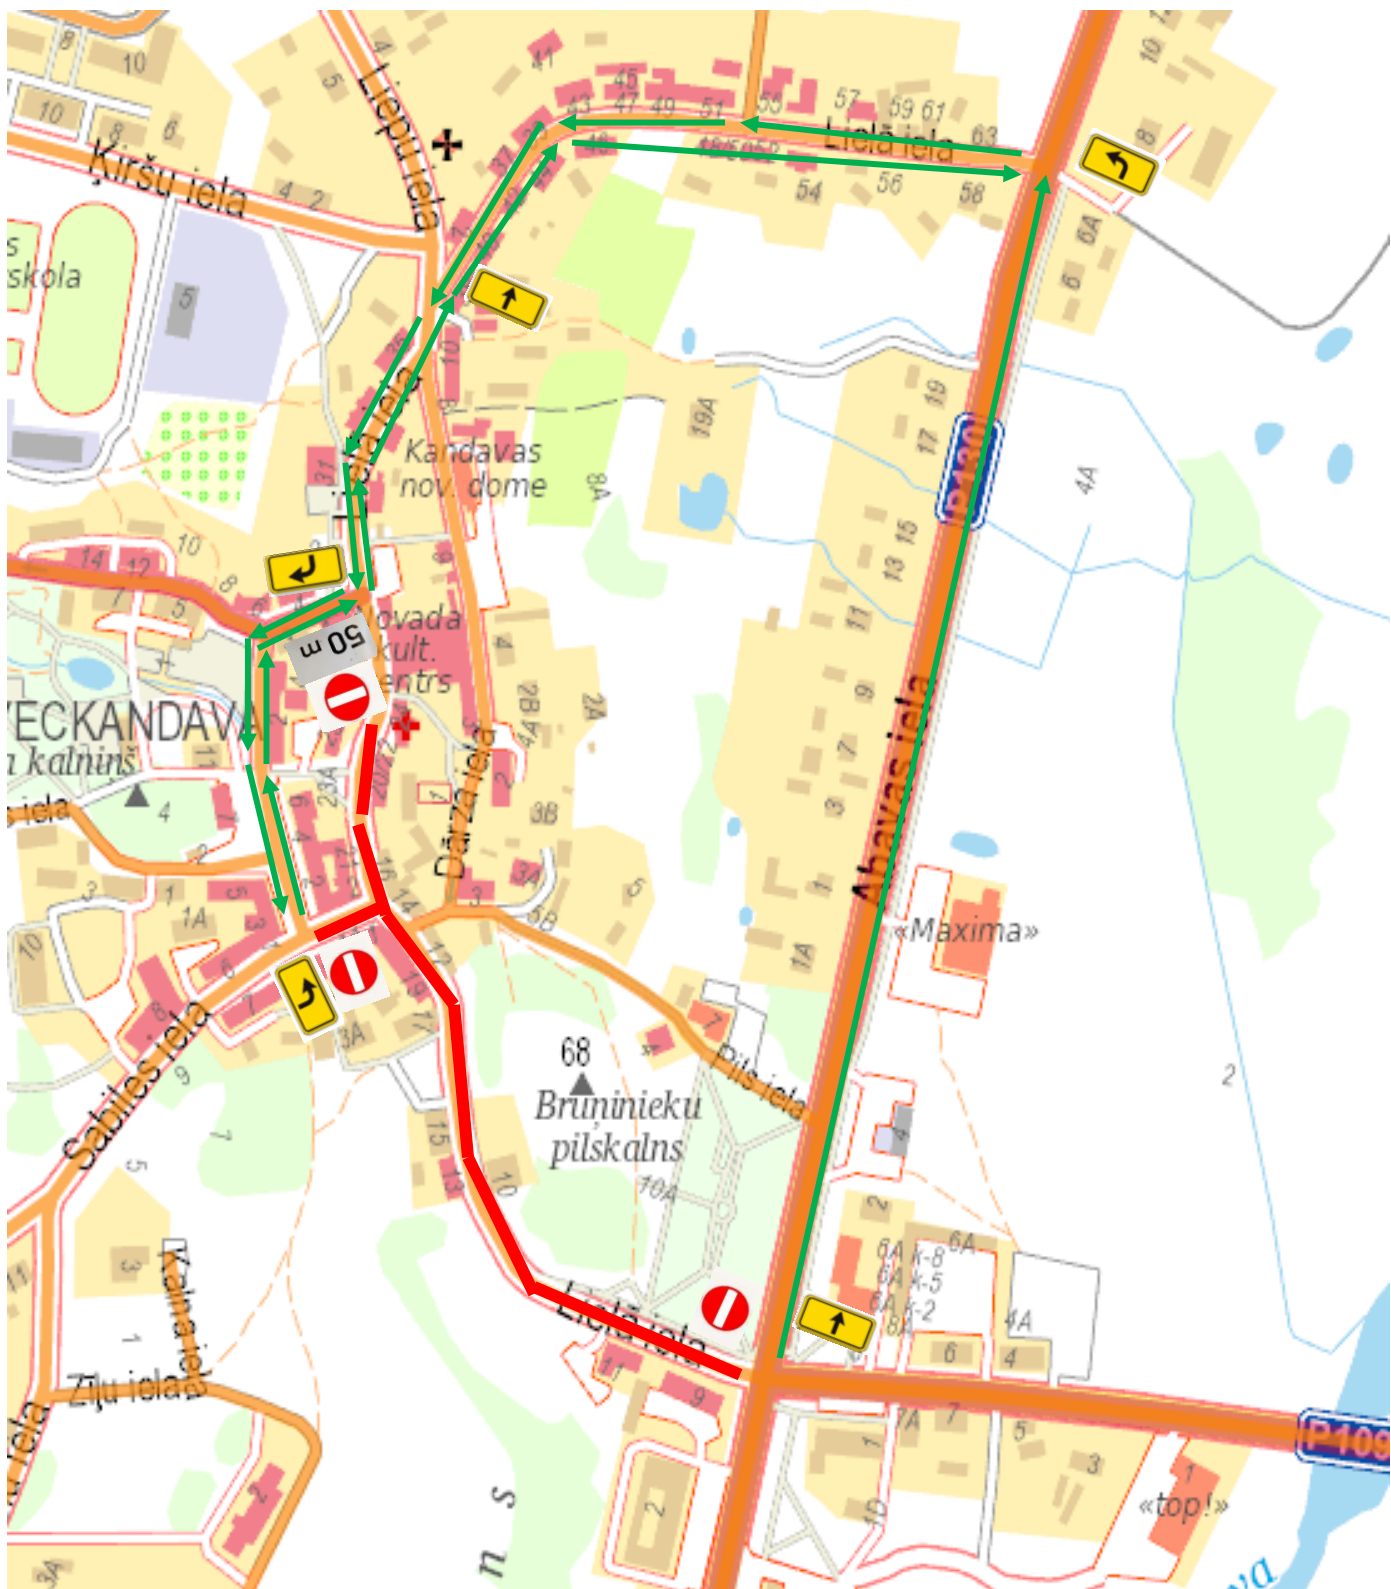

Satiksmes slēgšana Lielā ielā 18.augustā

virskārtas frēzēšanas laikā no pl. 8:00

 - Frēzēšanas vieta

 - Apbraucamais ceļš