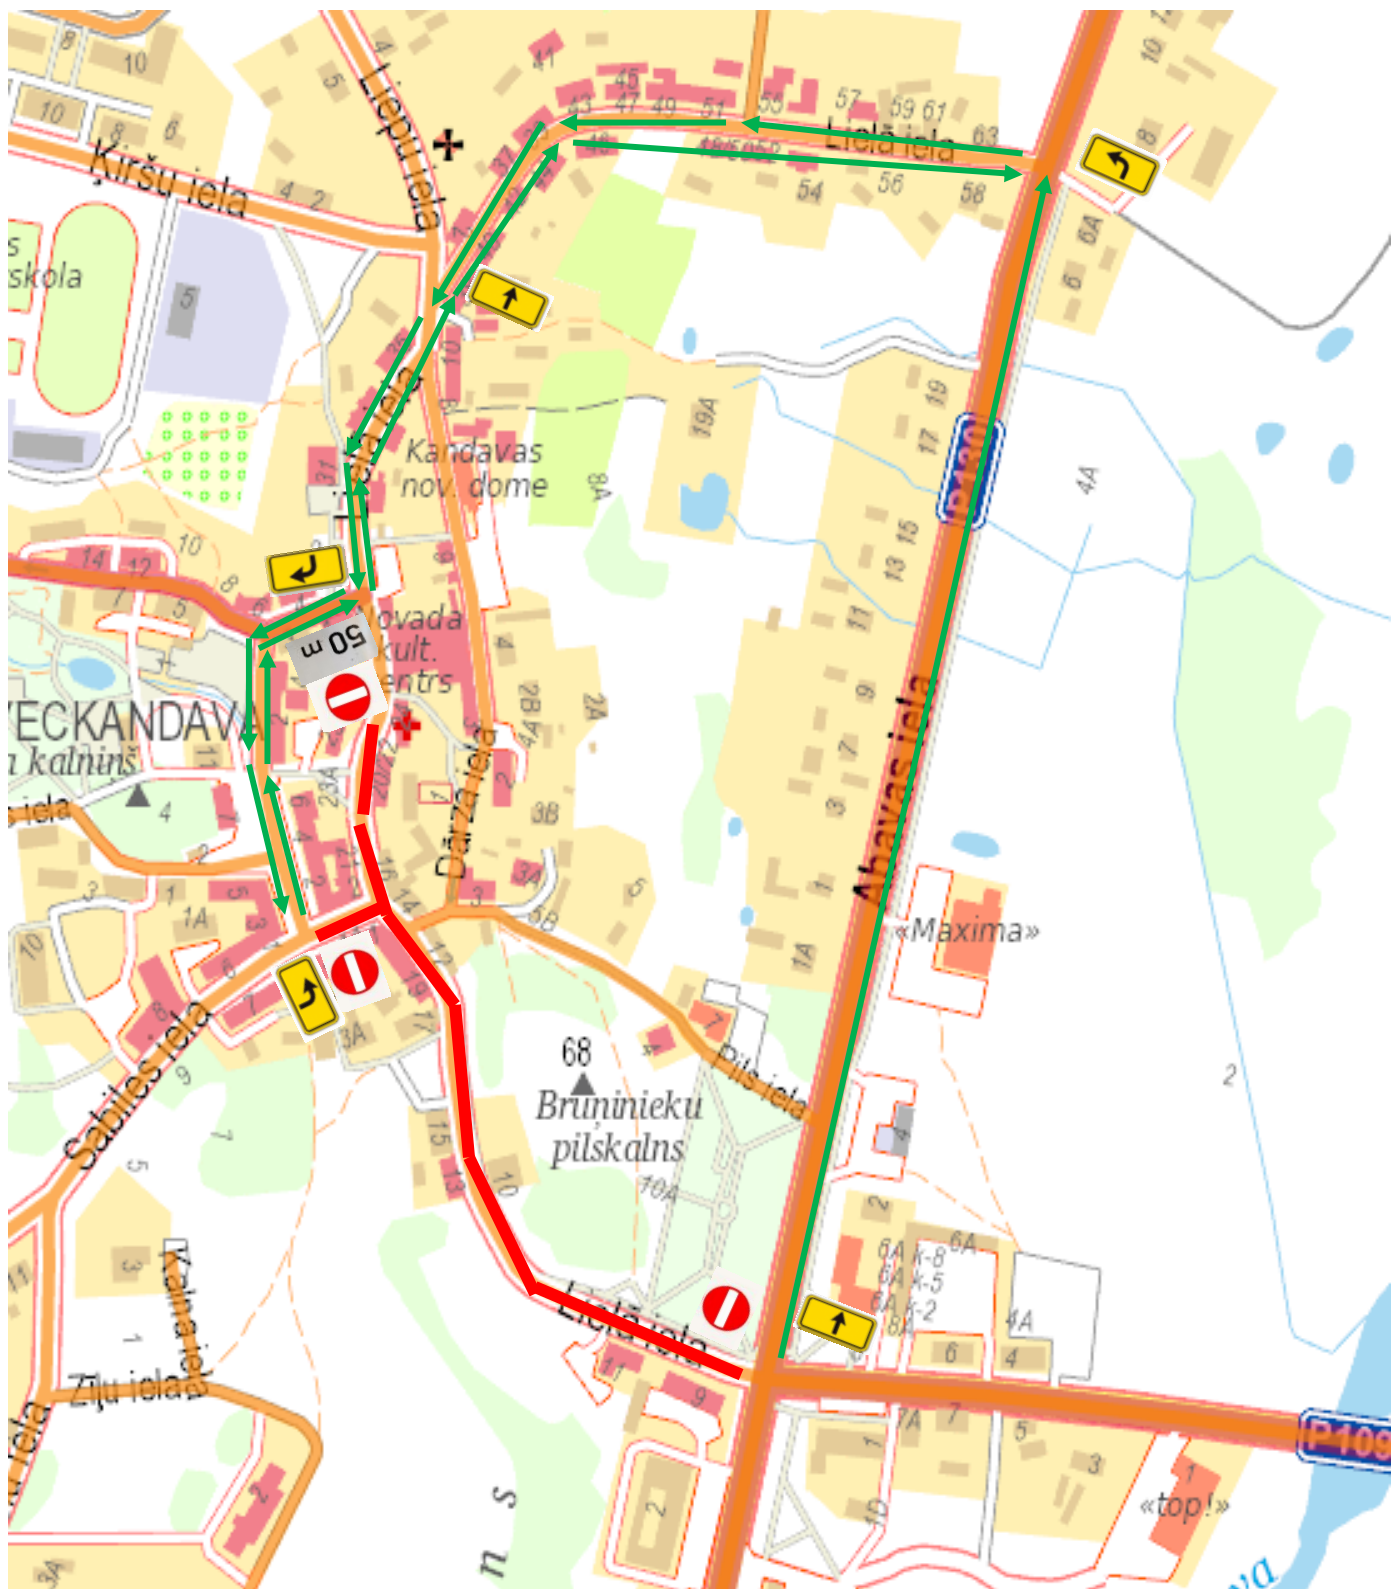

Satiksmes slēgšana Lielā ielā 19.augustā

virskārtas frēzēšanas laikā no pl. 9:00

 - Frēzēšanas vieta

 - Apbraucamais ceļš