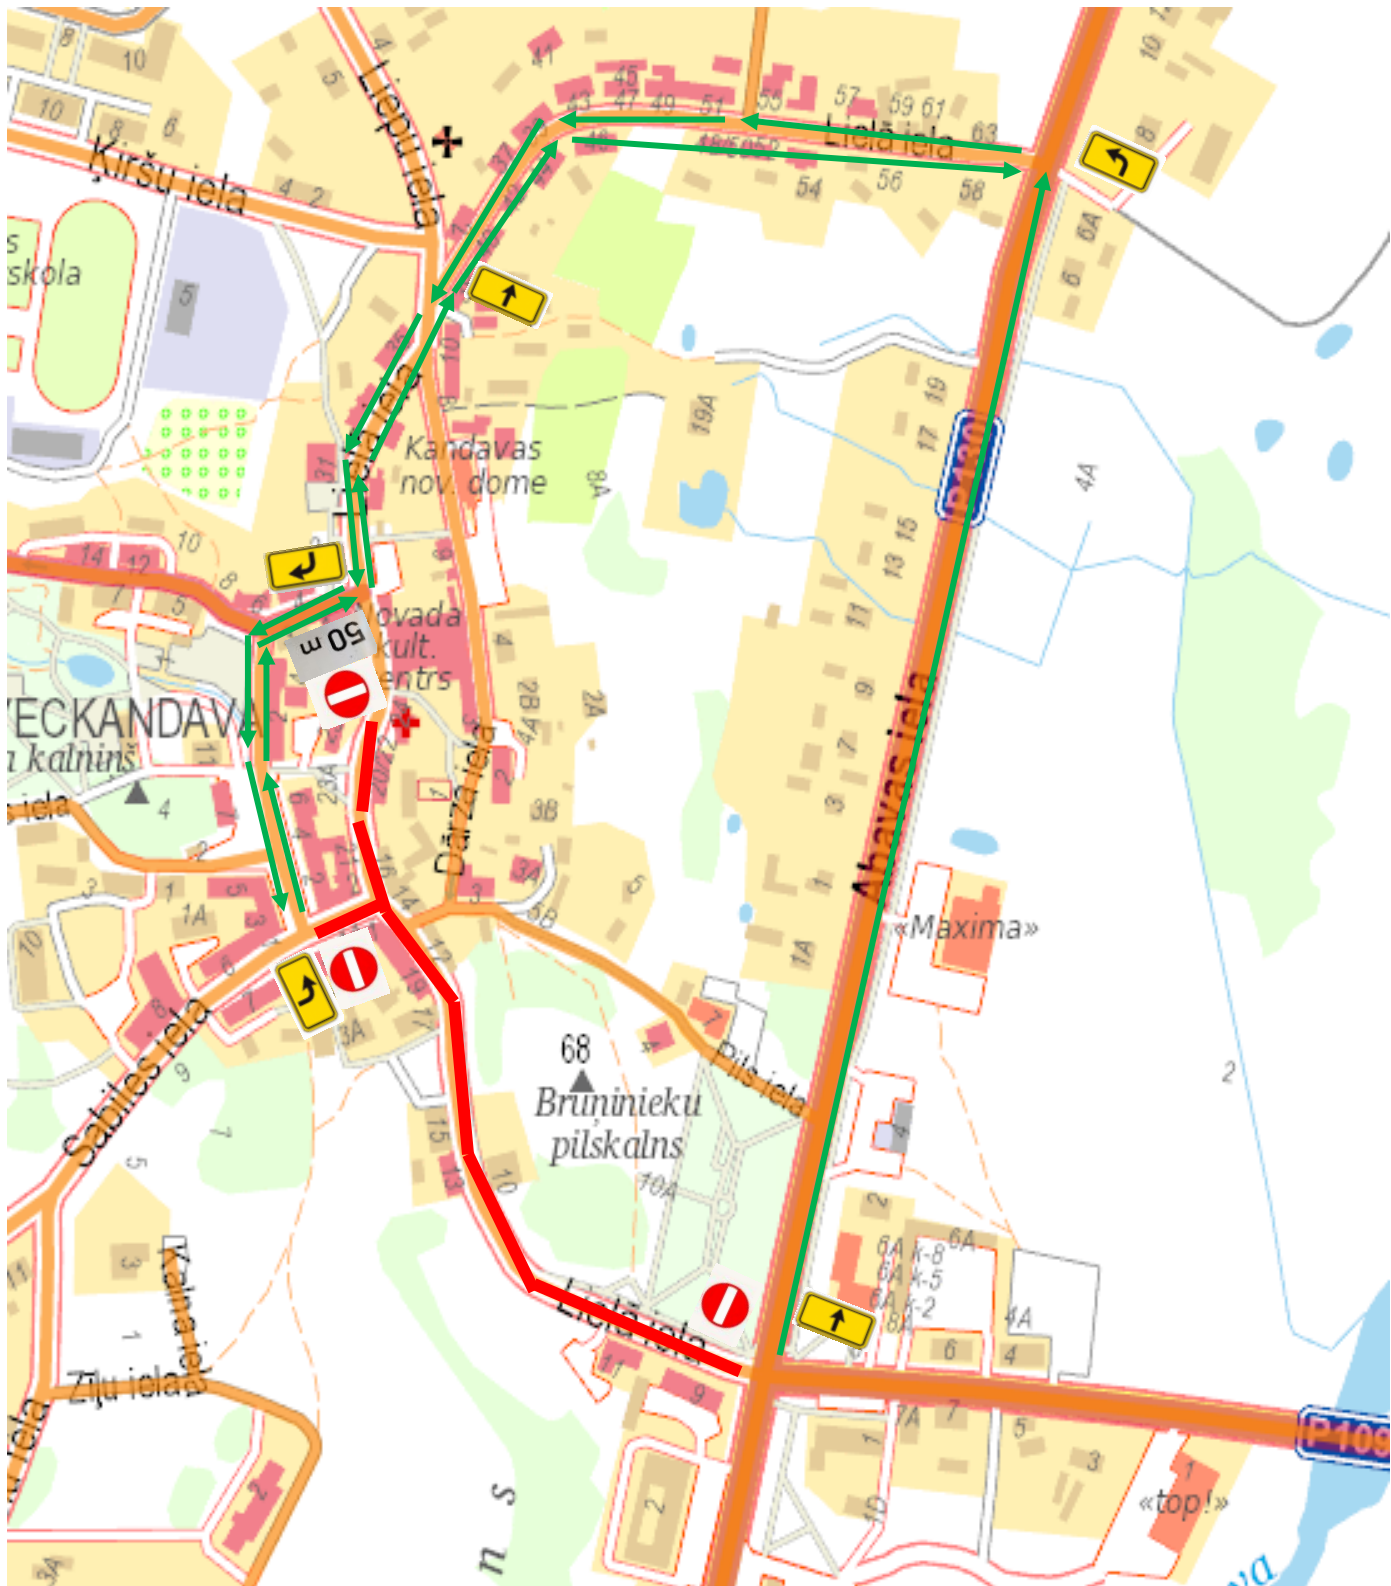

Satiksmes slēgšana Lielā ielā līdz 1.septembrim

komunikāciju aku līmeņošanas un a/b seguma izbūves laikā

 - Aku līmeņošanas un a/b seguma izbūves vieta

 - Apbraucamais ceļš