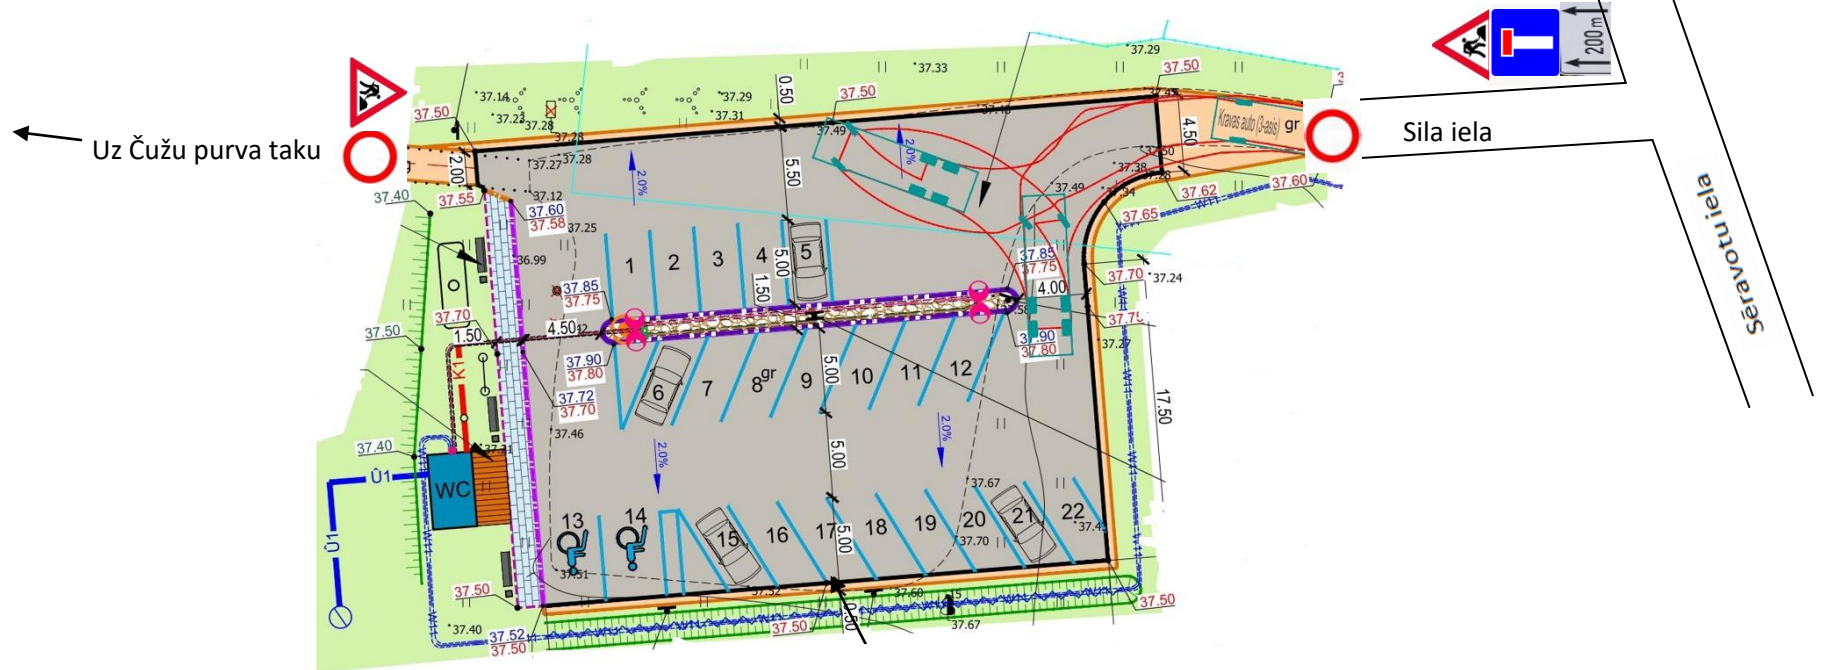

Satiksmes organizācijas shēma objektā:

ĪPAŠI AIZSARGĀJAMAS DABAS TERITORIJAS "ABAVAS SENLEJA" INFRASTRUKTŪRAS ATJAUNOŠANA UN IZBŪVE KANDAVĀ, TUKUMA NOVADĀ

Apzīmējumi:

	Ceļa zīme Nr.711 "Strupceļš"
	Ceļa zīme Nr.302 "Braukt aizliegts"
	Ceļa zīme Nr.118 "uz ceļa strādā"
	Ceļa zīme – Nr. 801 Attālums līdz objektam