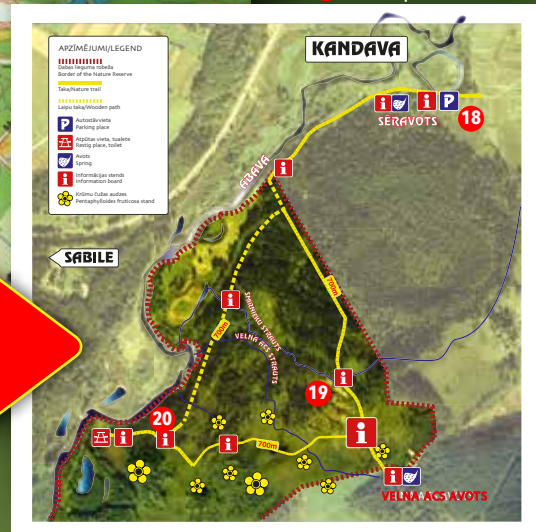

PUTNU TAKAS KARTE

- 1 Čunčpiņš
- 2 Baltais stārķis
- 3 Peļu klijāns
- 4 Lauku cīrulis
- 5 Baltā cielava
- 6 Lauku zvirbulis
- 7 Žagata
- 8 Mājas strazds
- 9 Griēze
- 10 Žubīte
- 11 Dižraibais dzenis
- 12 Lakstīgala
- 13 Svīre
- 14 Zivju dzenītis
- 15 Meža pile
- 16 Lauku balodis
- 17 Dzeguze
- 18 Paugurgnābja gulbis
- 19 Dzērve
- 20 Meža pūce

www.kandava.lv

Čužu purvs

Putnu taka Kandavā

Īelpo
pavasari!