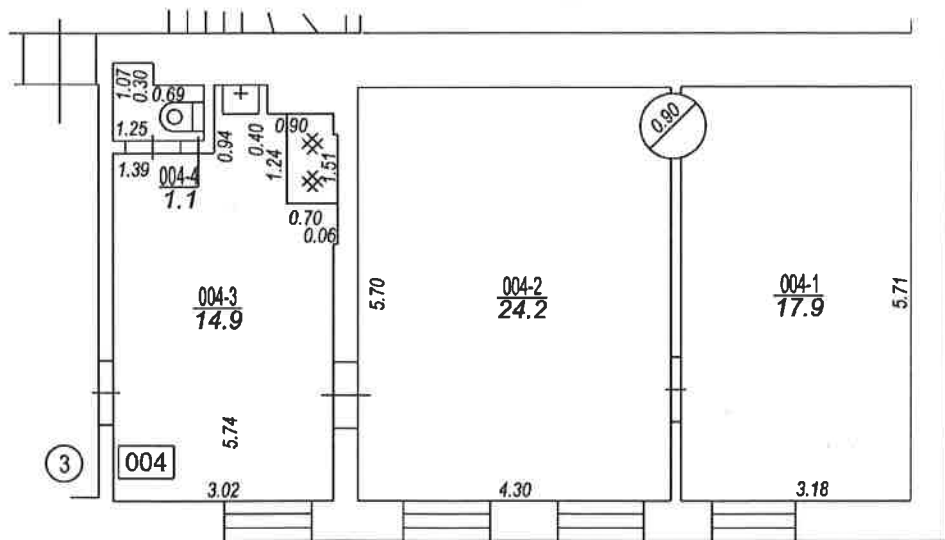

Sabiles iela

90110010085001

Būves punkta koordinātas
Latvijas koordinātu sistēmā LKS-92

Punkta nr	x	y
1	322044.39	425717.79

TELPU GRUPAS PLĀNS

KADASTRA APZĪMĒJUMS	MĒROGS	LPP.
90110010085001004	1 : 100	4